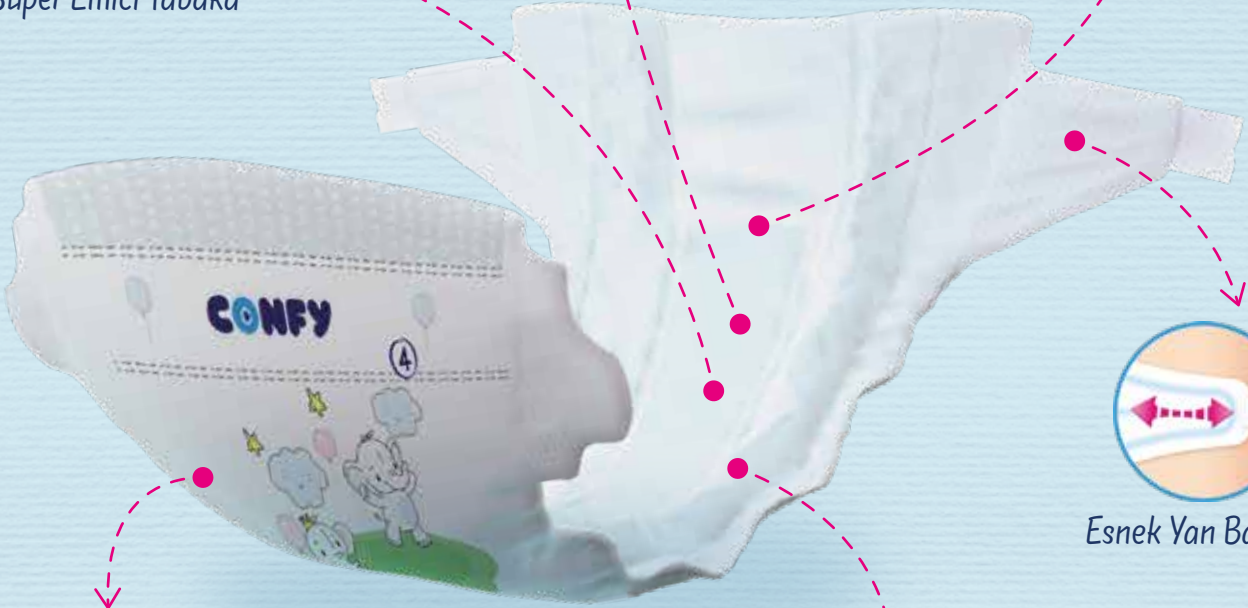

CONFY

Premium

Özel 3D Pamuksu Üst Yüze: Newborn ve mini serisi için özel olarak geliştirilmiş 3d pamuksu üst yüzeyle bebeğinizin hakettiği pamuksu yumuşaklığı sağlar.

Göbek Bağı Oyuntusu

Göbek Bağı Oyuntusu: Yeni doğan bebekler için özel olarak tasarlanan göbek bağı oyuntusu bebeğinizin nazik göbek bağının zarar görmemesi için özel olarak tasarlanmıştır.

CONFY

Premium

Bitki Özleri

Zeytin
Aloe Vera
Badem

Süper Emici Tabaka

**Equality
Technology**
Sıvıyı Eşit
Şekilde Dağıtır

Esnek Yan Bantlar

Nefes Alabilen Yüzey