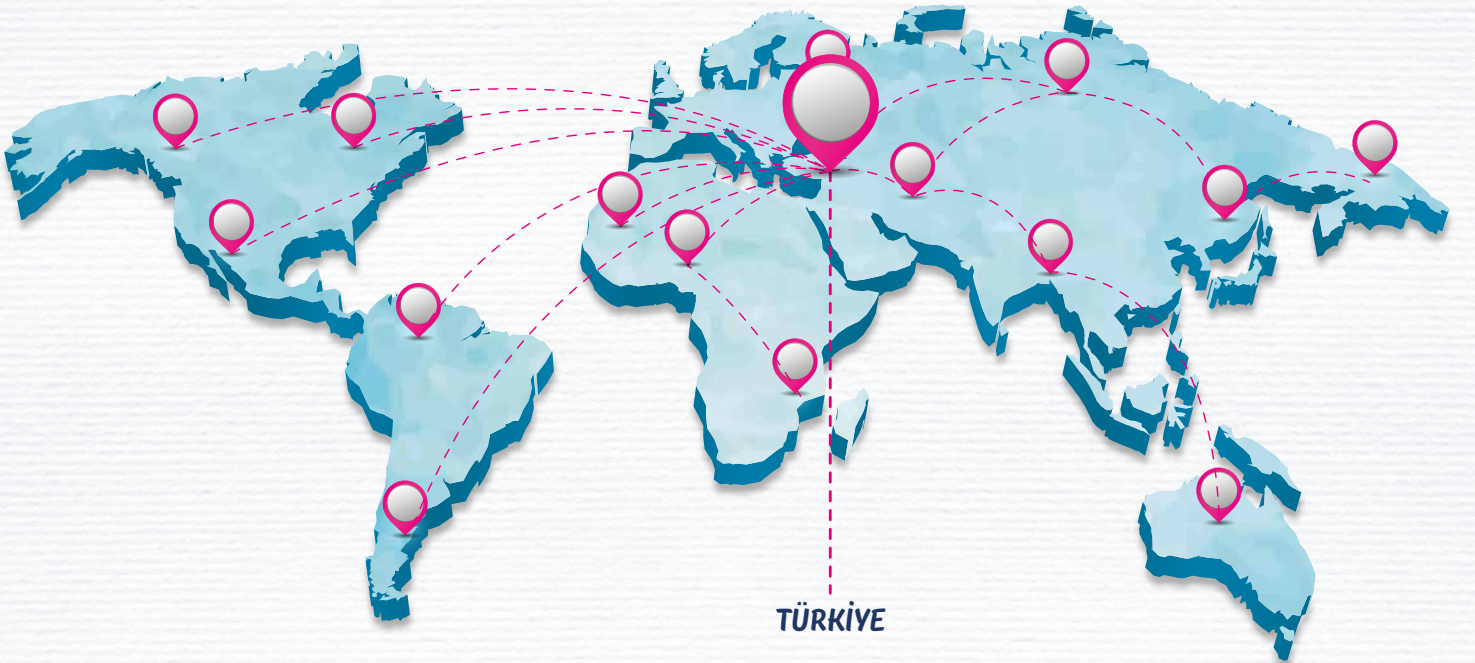

CONFY
we care

**5 KITADA 52^{'den fazla}
lkede**