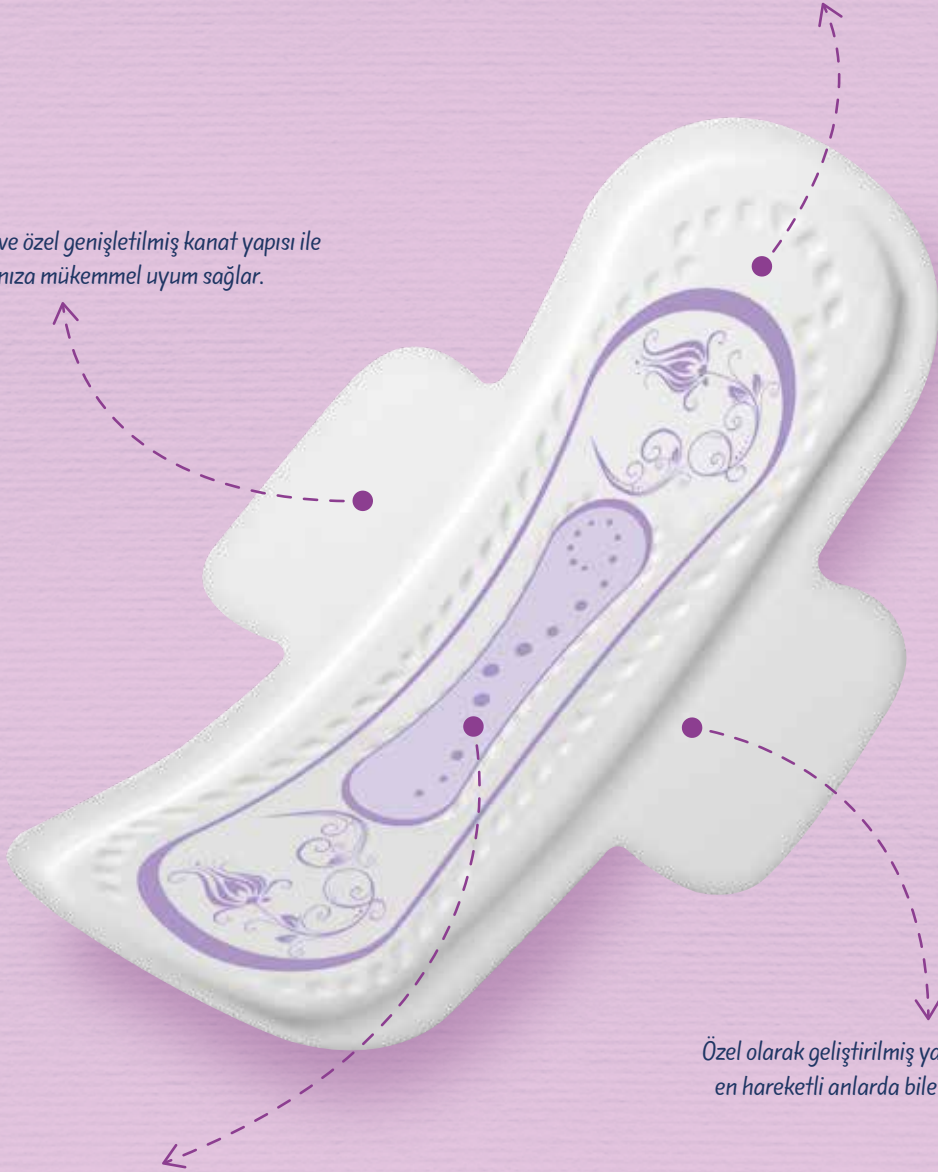

Yeniden Kullanılabilir
Yan Bantlar

Sızdırmaz Bariyerler

Çift Kanal Teknolojisi

Hızlı Emici Katman
Ekstra Güçlü Emici

Orta Boy Jumbo 30x3

Büyük Boy Jumbo 30x3

Ekstra Büyük Boy Jumbo 30x3

Confy Lady

Ergonomik yapısı ve özel genişletilmiş kanat yapısı ile
çamaşırlarınıza mükemmel uyum sağlar.

Pamuk kadar yumuşak üst dokusu sayesinde
kendinizi konforlu hissedersiniz.

Özel olarak geliştirilmiş yan kanatlar sayesinde
en hareketli anlarda bile tam koruma sağlar.

Ultra güçlü emici taneciklerle sıvıyı
jelleştirir uzun süre hapseder.

Ultra Normal 10x24

Ultra Long 8x24

Ultra Extra Long 7x24

Maxi Normal 10x16

Maxi Long 9x16

Maxi Extra Long 8x16

Classic Normal 10x24

Classic Long 8x24

Sensitive

99%

Deiyonize Saf Su İerir

Bebeđin Hassas Cildini Nemlendirir

Alkol İermez, Paraben İermez,
Sabun İermez

Dermatolojik Olarak Test Edilmiřtir

Kokusuz